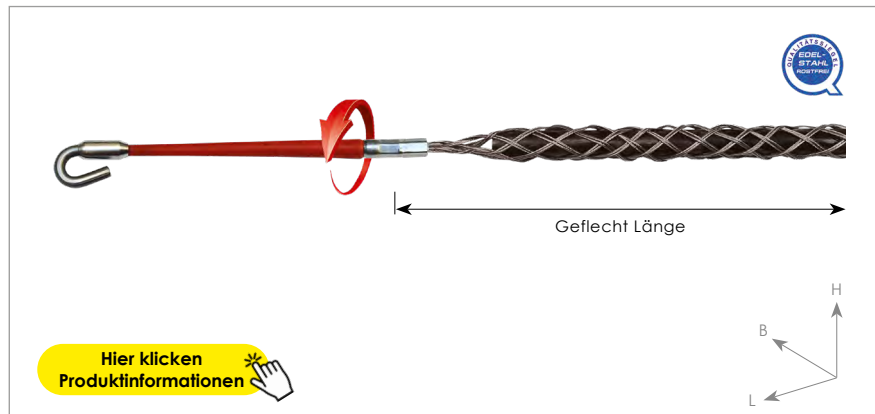

KABELZIEHSTRUMPF mit Haken (Schnellverschluss)

Für Kabeldurchmesser Ø 4 – 15 mm

Art.-Nr.: 20272 | 20273 | 20274

Verbinden: Kompatibel zu allen RUNPOTEC Produkten mit RG - Führungsspitzen

DATEN			
ART.-NR.	20272	20273	20274
Ø MM	4 - 6 mm	6 - 9 mm	9 - 15 mm
GEFLECHT LÄNGE	280 mm	310 mm	460 mm
GEWICHT	0,014 kg	0,017 kg	0,028 kg
EAN-CODE	9120045473292	9120045473308	9120045473315
GESAMTBRUCHLAST	200 kg		
MATERIAL	flexibles, hochwertiges edelstahl Geflecht		

VORTEILE

- Drallausgleich und Schnellverschluss
- 200 kg Gesamtbruchlast
- Sekundenschnelles Verbinden durch Schnellverschluss
- Extrem lange Lebensdauer durch neue Anschlusstechnik
- Kompatibel zu allen RUNPOTEC Produkten mit RG - Führungsspitzen

BESCHREIBUNG

Der patentierte Kabeleinziehstrumpf mit Schnellverschluss verfügt über einen integrierten Drallausgleich, der das Drehen des Kabels im Rohr ausgleicht und somit das Einschubsystem, den Ziehstrumpf und das Kabel enorm schont. Durch den Schnellverschluss, ein ergonomisch geformter Haken, wird ein sekundenschnelles Anhängen und Einziehen ermöglicht und es ist kein zeitaufwendiges An- und Abschrauben mehr notwendig. Die Gesamtbruchlast von 200 kg ist auf den Haken, die Verbindungspressungen, den Drallausgleich und das Edelstahl-Ziehstrumpfgeflecht geprüft. Der Haken, die Verbindungen und das Ziehstrumpfgeflecht sind aus hochwertigem Edelstahl gefertigt, dadurch kein Rosten und eine lange Lebensdauer des Kabelziehstrumpfs. Statt zwei herkömmlichen Ziehstrümpfen reicht der Kabelziehstrumpf mit Schnellverschluss. Kompatibel mit RP5, RP1, Glasfaserstäbe GF3 - GF6 und RUNPOSTICKS.

Optimales Einsatzgebiet: Das flexible Edelstahl-Doppelgeflecht ermöglicht eine Kabelaufnahme von 9-15 mm Durchmesser.

Lieferumfang: 1 x Kabelziehstrumpf mit Schnellverschluss Ø 4 - 6 mm, oder Ø 6 - 9 mm oder Ø 9 - 15 mm