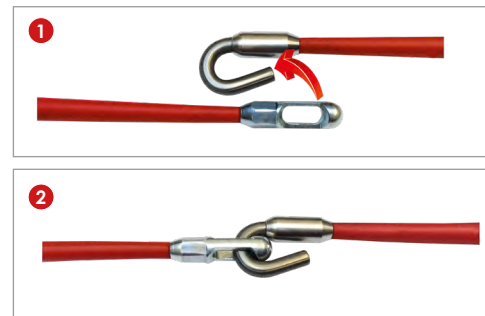

KABELZIEHSTRUMPF mit Haken (Schnellverschluss)

Für Kabeldurchmesser Ø 4 – 15 mm

Art.-Nr.: 20272 | 20273 | 20274

Verbinden: Kompatibel zu allen RUNPOTEC Produkten mit RG - Führungsspitzen

DATEN			
ART.-NR.	20272	20273	20274
Ø MM	4 - 6 mm	6 - 9 mm	9 - 15 mm
GEFLECHT LÄNGE	280 mm	310 mm	460 mm
GEWICHT	0,014 kg	0,017 kg	0,028 kg
EAN-CODE	9120045473292	9120045473308	9120045473315
GESAMTBRUCHLAST	200 kg		
MATERIAL	flexibles, hochwertiges edelstahl Geflecht		

VORTEILE

- Drallausgleich und Schnellverschluss
- 200 kg Gesamtbruchlast
- Sekundenschnelles Verbinden durch Schnellverschluss
- Extrem lange Lebensdauer durch neue Anschlusstechnik
- Kompatibel zu allen RUNPOTEC Produkten mit RG - Führungsspitzen

BESCHREIBUNG

Der patentierte Kabeleinziehstrumpf mit Schnellverschluss verfügt über einen integrierten Drallausgleich, der das Drehen des Kabels im Rohr ausgleicht und somit das Einschubsystem, den Ziehstrumpf und das Kabel enorm schont. Durch den Schnellverschluss, ein ergonomisch geformter Haken, wird ein sekundenschnelles Anhängen und Einziehen ermöglicht und es ist kein zeitaufwendiges An- und Abschrauben mehr notwendig. Die Gesamtbruchlast von 200 kg ist auf den Haken, die Verbindungspressungen, den Drallausgleich und das Edelstahl-Ziehstrumpfgeflecht geprüft. Der Haken, die Verbindungen und das Ziehstrumpfgeflecht sind aus hochwertigem Edelstahl gefertigt, dadurch kein Rosten und eine lange Lebensdauer des Kabelziehstrumpfs. Statt zwei herkömmlichen Ziehstrümpfen reicht der Kabelziehstrumpf mit Schnellverschluss. Kompatibel mit RP5, RP1, Glasfaserstäbe GF3 - GF6 und RUNPOSTICKS.

Optimales Einsatzgebiet: Das flexible Edelstahl-Doppelgeflecht ermöglicht eine Kabelaufnahme von 9-15 mm Durchmesser.

Lieferumfang: 1 x Kabelziehstrumpf mit Schnellverschluss Ø 4 - 6 mm, oder Ø 6 - 9 mm oder Ø 9 - 15 mm