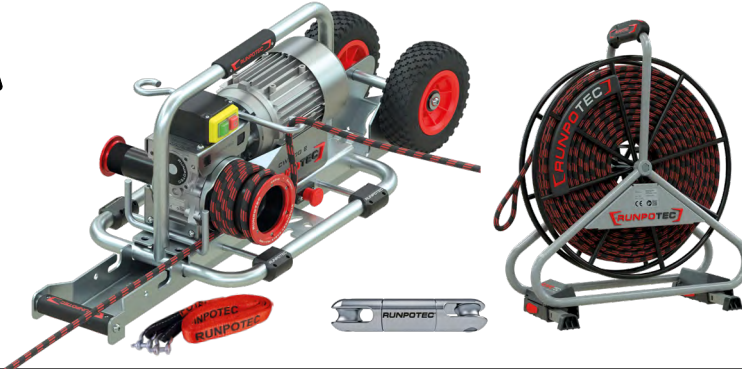

## PROMOTION - CAPSTAN WINCH

Buy 1x Capstan winch + 1x Pulling rope + 1x Connection swirl,  
get 1x Cable pulling grip + 1x Cable guide roller – shaft for free!

EXTRA STRONG, up to max. 800 kg, has the pulling power of approx. 10 people

### CW 800 E capstan winch for horizontal cable pulling incl. trolley mounting rail

Item	Item no.	Order
 <p><b>CW 800 E</b> – Capstan winch for horizontal cable pulling incl. steel trolley mounting rail and 3 m strap, total weight: 41,5 kg Motor connection: 230 V   50 Hz Motor power: 0,75 KWh   5,1 A Dimensions: L 990 mm   W 370 mm   H 360 mm</p>	10138	<input checked="" type="checkbox"/>

### CABLE GUIDE ROLLER shaft – For free!

Item	Item no.	Order
 <p><b>For Free !</b> <b>Galets de renvoi de câble – gaine</b> Pour les entrées ou sorties de câbles, capacité de charge 4.500 kg, Diamètre de galet Ø 130 mm, Diamètre de câble max. : Ø 100 mm</p>	10157	<input checked="" type="checkbox"/>